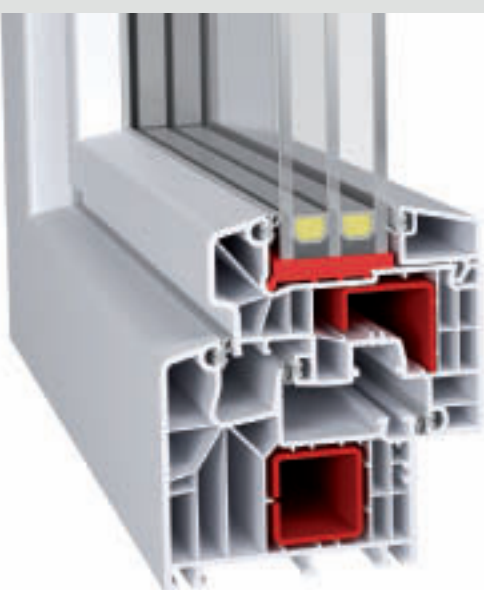

aluplast[®]
Kunststoff-Fenstersysteme

IDEAL 8000[®]
Classic-line

Zdravlje | Energetski, visokovrijedno i lijepo

IDEAL 8000® Classic-line je sustav profila ugradbene dubine od 85 mm. Skladnom igrom velike ugradbene dubine i filigranog Classic-line dizajna nastao je prozorski sustav, koji je kako energetski, tako i optički na najvišoj razini. Velika ugradbena dubina, kao i tehnika s 6 komora brinu o optimalnoj toplinskoj zaštiti i tišini u kojoj se unutar svoja 4 zida osjećate ugodno. Darujte si zaštićenost i ugodnu atmosferu stanovanja...

IDEAL 8000® | Vaše prednosti u pregledu

- 85 mm ugradbena dubina
- profil s 6 komora
- sustav srednjeg brtvljenja s brtvama na tri razine
- klasičan, tanak dizajn krila
- pojačanja od čelika u unutrašnjosti profila brinu za stabilnost i kod velikih izvedbi prozorskih elemenata
- kod varijante sa zamaknutim plohama moguća je debljina stakla do 51mm
- kod varijante s poluzamaknutim plohama moguća je debljina stakla do 59mm
- mogući U_w od do 0,67 W/m²K
- duboko postavljena komora s okovima za optimalnu protuprovalnu zaštitu
- dostupan u mnogobrojnim varijantama dekora