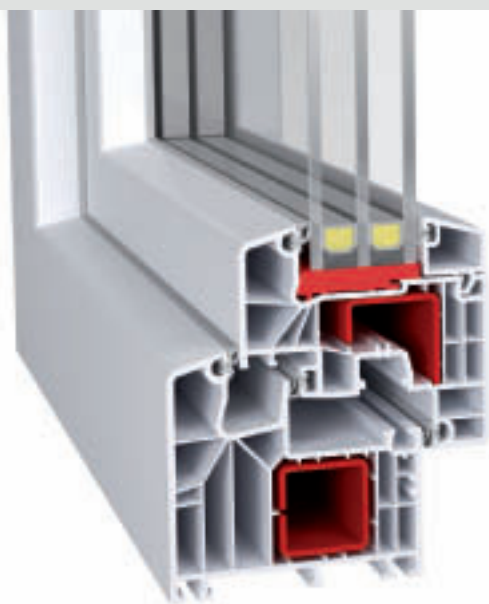

aluplast[®]
Kunststoff-Fenstersysteme

IDEAL 8000[®]
Classic-line

Zdravlje | Energetski, visokovrijedno i lijepo

IDEAL 8000® Classic-line je sustav profila ugradbene dubine od 85 mm. Skladnom igrom velike ugradbene dubine i filigranog Classic-line dizajna nastao je prozorski sustav, koji je kako energetski, tako i optički na najvišoj razini. Velika ugradbena dubina, kao i tehnika s 6 komora brinu o optimalnoj toplinskoj zaštiti i tišini u kojoj se unutar svoja 4 zida osjećate ugodno. Darujte si zaštićenost i ugodnu atmosferu stanovanja...

IDEAL 8000® | Vaše prednosti u pregledu

- 85 mm ugradbena dubina
- profil s 6 komora
- sustav srednjeg brtvljenja s brtvama na tri razine
- klasičan, tanak dizajn krila
- pojačanja od čelika u unutrašnjosti profila brinu za stabilnost i kod velikih izvedbi prozorskih elemenata
- kod varijante sa zamaknutim plohama moguća je debljina stakla do 51mm
- kod varijante s poluzamaknutim plohama moguća je debljina stakla do 59mm
- mogući U_w od do 0,67 W/m²K
- duboko postavljena komora s okovima za optimalnu protuprovalnu zaštitu
- dostupan u mnogobrojnim varijantama dekora